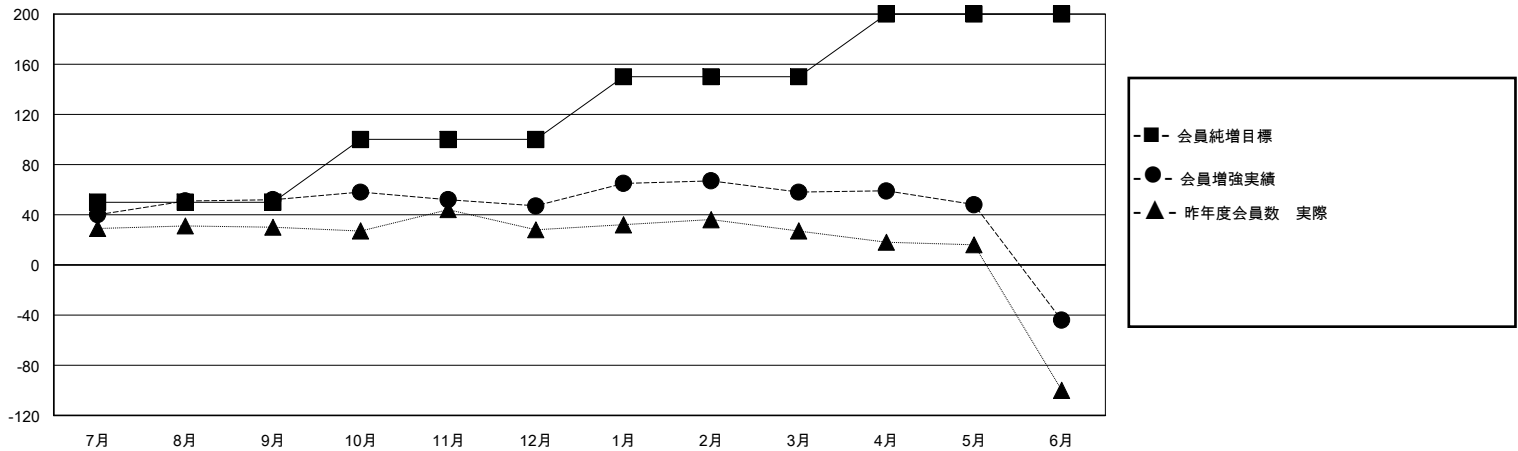

# MONTHLY MEMBERSHIP PROGRESS REPORT

District 334 C

Results as of: 6/30/2024

GMT:

地域 JAPAN

GMT会則地域

クラブ				名			
結果: 2023-2024				結果: 2023-2024			
四半期	新クラブ目標	新クラブ	解散クラブ	四半期	会員純増目標	会員増強実績	退会者(転籍を含む)実際
7月/8月/9月	0	0	0	7月/8月/9月	50	83	29
10月/11月/12月	0	0	0	10月/11月/12月	50	48	51
1月/2月/3月	1	0	0	1月/2月/3月	50	52	41
4月/5月/6月	0	0	2	4月/5月/6月	50	55	154

新クラブ目標及び実績累計

会員目標及び実績累計

解散クラブ: 2	56 CLUBS OF 71 一名以上の新会員を登録	男女別 男性 2,397 (87.13%) 女性 354 (12.87%)
退会者 物故会員 21 クラブ解散 8 その他 244 合計 273	<a href="#">会員累計データを見るには、ここをクリック</a>	世帯主/家族会員合計 471 国際会費半額の家族会員 247